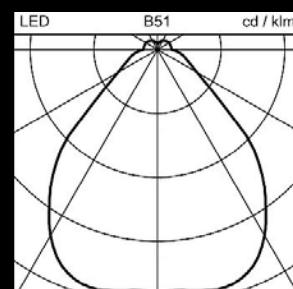

COAX

Détails de la gamme

COAX
Plafonnier appa-
rent, suspendu

Type de montage
Plafonnier, Suspension tubulaire / à câble
Flux lumineux du luminaire
3'200 lm et 5'000 lm
Température de couleur
3'000 K, 4'000 K et Tunable White*
Rendu des couleurs
Ra ≥80
Diamètre
Ø 500 et 650 mm
Commande
DALI ou Casambi*
Design
Licht Kunst Licht

*en option

Plus d'informations sur www.regent.ch/fr/coax
#peoplelightourway

Sous réserve de modifications techniques. Nous déclinons toute responsabilité quant à d'éventuelles erreurs typographiques.