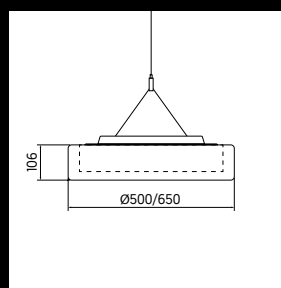

COAX

Détails de la gamme

COAX
Plafonnier appa-
rent, suspendu

Type de montage
Plafonnier, Suspension tubulaire / à câble
Flux lumineux du luminaire
3'200 lm et 5'000 lm
Température de couleur
3'000 K, 4'000 K et Tunable White*
Rendu des couleurs
Ra ≥80
Diamètre
Ø 500 et 650 mm
Commande
DALI ou Casambi*
Design
Licht Kunst Licht

*en option

Plus d'informations sur www.regent.ch/fr/coax
#peoplelightourway

Sous réserve de modifications techniques. Nous déclinons toute responsabilité quant à d'éventuelles erreurs typographiques.