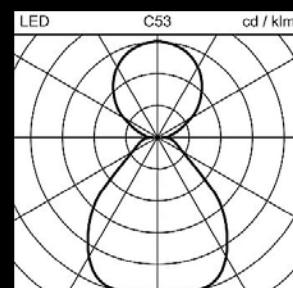

COAX

Détails de la gamme

COAX
Plafonnier appa-
rent, suspendu

Type de montage
Plafonnier, Suspension tubulaire / à câble
Flux lumineux du luminaire
3'200 lm et 5'000 lm
Température de couleur
3'000 K, 4'000 K et Tunable White*
Rendu des couleurs
Ra ≥80
Diamètre
Ø 500 et 650 mm
Commande
DALI ou Casambi*
Design
Licht Kunst Licht

*en option

Plus d'informations sur www.regent.ch/fr/coax
#peoplelightourway

Sous réserve de modifications techniques. Nous déclinons toute responsabilité quant à d'éventuelles erreurs typographiques.