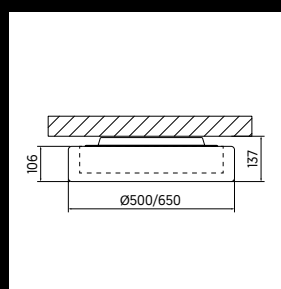

COAX

Détails de la gamme

COAX
Plafonnier appa-
rent, suspendu

Type de montage
Plafonnier, Suspension tubulaire / à câble
Flux lumineux du luminaire
3'200 lm et 5'000 lm
Température de couleur
3'000 K, 4'000 K et Tunable White*
Rendu des couleurs
Ra ≥80
Diamètre
Ø 500 et 650 mm
Commande
DALI ou Casambi*
Design
Licht Kunst Licht

*en option

Plus d'informations sur www.regent.ch/fr/coax
#peoplelightourway

Sous réserve de modifications techniques. Nous déclinons toute responsabilité quant à d'éventuelles erreurs typographiques.