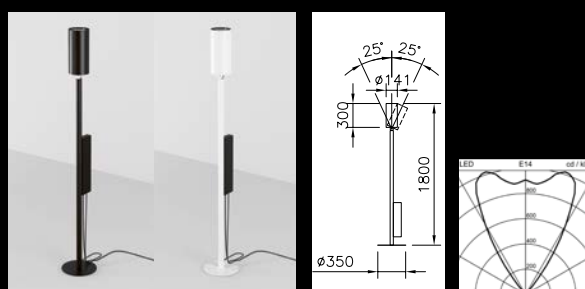

read the full story:

STREAM

Détails de la gamme

STREAM
Uplight

Flux lumineux du luminaire
16'500 lm, 7'300 lm [Tunable]
Température de couleur
3'000 K, 4'000 K, 2'700 K – 6'500 K [Tunable]
Rendu des couleurs
Ra ≥80 / Ra ≥90 [Tunable]
Hauteur
STREAM Table 350 mm
STREAM Low 1'100 mm
STREAM High 1'800 mm
Couleur
Noir, blanc
Régulation de lumière
Poussoir dessus du caisson
MyLights Remote Casambi