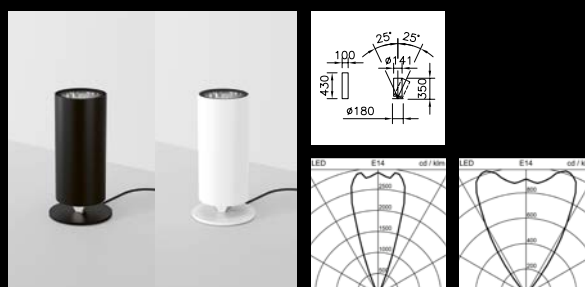

Regrouper et contrôler via MyLights Remote

La version **STREAM** MyLights Remote peut être regroupée et contrôlée via Bluetooth. MyLights Remote est 100% compatible avec Casambi. La version MyLights Remote peut donc être combinée avec tous les accessoires Casambi. Il est ainsi possible de contrôler facilement une pièce composée de plusieurs luminaires via l'application mobile, un détecteur de mouvement Casambi ou le MyLights Switch.

read the full story:

STREAM

Détails de la gamme

STREAM
Uplight

Flux lumineux du luminaire
16'500 lm, 7'300 lm [Tunable]
Température de couleur
3'000 K, 4'000 K, 2'700 K – 6'500 K [Tunable]
Rendu des couleurs
Ra ≥80 / Ra ≥90 [Tunable]
Hauteur
STREAM Table 350 mm
STREAM Low 1'100 mm
STREAM High 1'800 mm
Couleur
Noir, blanc
Régulation de lumière
Poussoir dessus du caisson
MyLights Remote Casambi