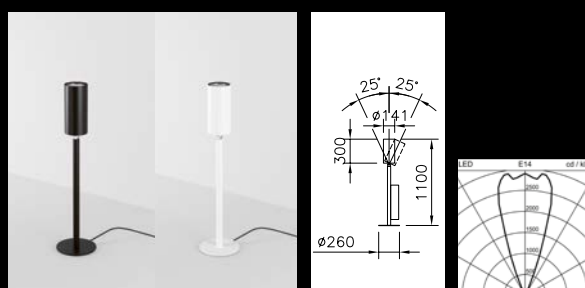

read the full story:

STREAM

Détails de la gamme

STREAM
Uplight

Flux lumineux du luminaire
16'500 lm, 7'300 lm [Tunable]
Température de couleur
3'000 K, 4'000 K, 2'700 K – 6'500 K [Tunable]
Rendu des couleurs
Ra ≥80 / Ra ≥90 [Tunable]
Hauteur
STREAM Table 350 mm
STREAM Low 1'100 mm
STREAM High 1'800 mm
Couleur
Noir, blanc
Régulation de lumière
Poussoir dessus du caisson
MyLights Remote Casambi